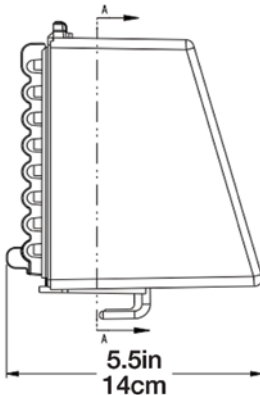

## Kompakte Größe für eine benutzerfreundliche Gruppenverriegelung

Dieser Gruppenverriegelungskasten mit seinem geringen Gewicht ist eine effiziente Mehrzwecklösung für kleinere Teams.

Das Modell S3570 lässt sich an die Wand montieren und ist auch leicht tragbar. Sein kompaktes Design bietet innen Platz für bis zu 6 Vorhängeschlösser für eine geschützte Lagerung und ermöglicht außen eine Verriegelung mit bis zu 8 Vorhängeschlössern oder Schließbügeln.

## Spezifizierungen

<b>Gesamthöhe</b>	18 cm	<b>Sichtfensterhöhe</b>	15,2 cm
<b>Gesamtbreite</b>	10,1 cm	<b>Gewicht</b>	280 g
<b>Tiefe bis zu</b>	14 cm		

Besuchen Sie <https://www.masterlock.eu/> und sehen Sie sich alle Sicherheitsverriegelungen an