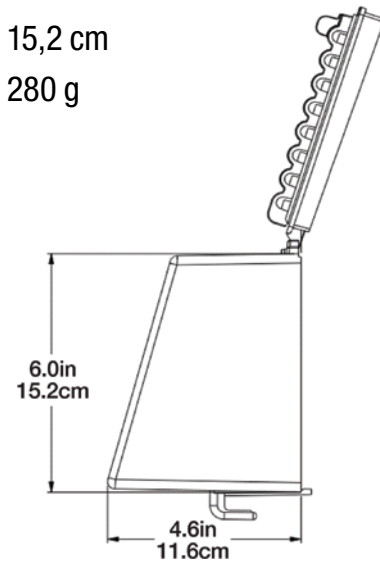

## Kompakte Größe für eine benutzerfreundliche Gruppenverriegelung

Dieser Gruppenverriegelungskasten mit seinem geringen Gewicht ist eine effiziente Mehrzwecklösung für kleinere Teams.

Das Modell S3570 lässt sich an die Wand montieren und ist auch leicht tragbar. Sein kompaktes Design bietet innen Platz für bis zu 6 Vorhängeschlösser für eine geschützte Lagerung und ermöglicht außen eine Verriegelung mit bis zu 8 Vorhängeschlössern oder Schließbügeln.

## Spezifizierungen

<b>Gesamthöhe</b>	18 cm	<b>Sichtfensterhöhe</b>	15,2 cm
<b>Gesamtbreite</b>	10,1 cm	<b>Gewicht</b>	280 g
<b>Tiefe bis zu</b>	14 cm		

Besuchen Sie <https://www.masterlock.eu/> und sehen Sie sich alle Sicherheitsverriegelungen an