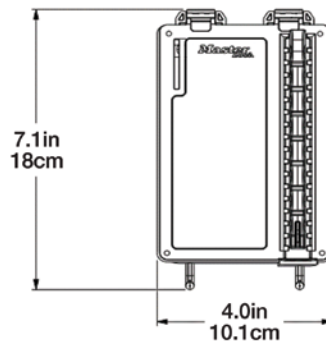

## Kompakte Größe für eine benutzerfreundliche Gruppenverriegelung

Dieser Gruppenverriegelungskasten mit seinem geringen Gewicht ist eine effiziente Mehrzwecklösung für kleinere Teams.

Das Modell S3570 lässt sich an die Wand montieren und ist auch leicht tragbar. Sein kompaktes Design bietet innen Platz für bis zu 6 Vorhängeschlösser für eine geschützte Lagerung und ermöglicht außen eine Verriegelung mit bis zu 8 Vorhängeschlössern oder Schließbügeln.

- Transparentes, oben mit einem Scharnier befestigtes Polycarbonat-Sichtfenster zum Ansehen der Schlüssel
- 6 Schlüsselhaken im Gehäuseinneren für eine gut sichtbare Schlüssellagerung
- Bietet innen Platz für bis zu 6 Sicherheitsvorhängeschlösser
- Schiebbarer Verriegelungsschiene, die mit bis zu 8 Vorhängeschlössern oder Schließbügeln verriegelt werden kann
- 2 Außenhaken zum Befestigen von Genehmigungspapieren, Aufhängen von Etiketten oder zusätzlichen Gegenständen
- Ein kompakter, leichter, tragbarer Kunststoff-Verriegelungskasten in Rot für kleinere Teams
- Optimale Betriebstemperaturen -40 °C bis 65 °C

## Spezifizierungen

<b>Gesamthöhe</b>	18 cm	<b>Sichtfensterhöhe</b>	15,2 cm
<b>Gesamtbreite</b>	10,1 cm	<b>Gewicht</b>	280 g
<b>Tiefe bis zu</b>	14 cm		

Besuchen Sie <https://www.masterlock.eu/> und sehen Sie sich alle Sicherheitsverriegelungen an